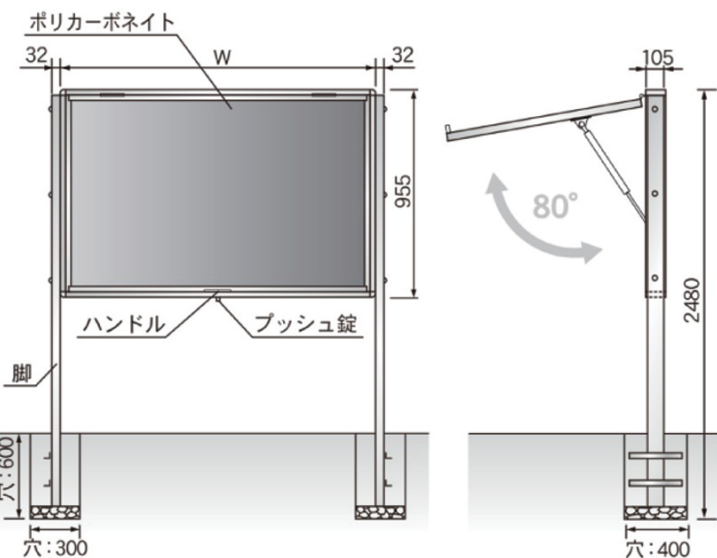

## ハネ上げ式屋外掲示板

運賃別途

屋外

壁付

ガススプリング部

- 本体/アルミ製
- 掲示板面/ビニールレザー貼
- 扉部/t3ポリカーボネイト
- 錠前/プッシュ錠

! 掲示板表面材色を下記よりお選びください。

## ハネ上げ式屋外掲示板 壁付

品番	板面外形寸法	板面寸法	価格(税抜)
AKU912	W1260×D105×H955	1200×895	¥294,600
AKU918	W1860×D105×H955	1800×895	¥343,200

脚付

- 本体/アルミ製
- 掲示板面/ビニールレザー貼
- 扉部/t3ポリカーボネイト
- 錠前/プッシュ錠

! 掲示板表面材色を下記よりお選びください。

## ハネ上げ式屋外掲示板 脚付

品番	板面外形寸法	板面寸法	価格(税抜)
AKU912T	W1260×D105×H955	1200×895	¥300,000
AKU918T	W1860×D105×H955	1800×895	¥360,000

いたづら防止 プッシュ錠

表面材

長期のご使用に耐えるビニールレザーを使用しています。

708 グリーン

711 クールグレー

712 アイボリー