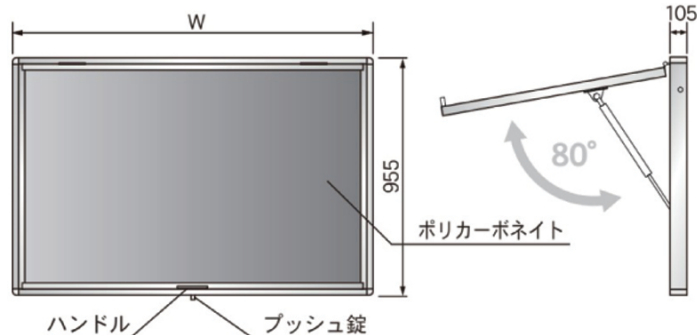

## ハネ上げ式屋外掲示板

運賃別途

屋外

壁付

ガススプリング部

- 本体/アルミ製
- 掲示板面/ビニールレザー貼
- 扉部/t3ポリカーボネイト
- 錠前/プッシュ錠

! 掲示板表面材色を下記よりお選びください。

## ハネ上げ式屋外掲示板 壁付

品番	板面外形寸法	板面寸法	価格(税抜)
AKU912	W1260×D105×H955	1200×895	¥294,600
AKU918	W1860×D105×H955	1800×895	¥343,200

脚付

- 本体/アルミ製
- 掲示板面/ビニールレザー貼
- 扉部/t3ポリカーボネイト
- 錠前/プッシュ錠

! 掲示板表面材色を下記よりお選びください。

## ハネ上げ式屋外掲示板 脚付

品番	板面外形寸法	板面寸法	価格(税抜)
AKU912T	W1260×D105×H955	1200×895	¥300,000
AKU918T	W1860×D105×H955	1800×895	¥360,000

いたづら防止 プッシュ錠

表面材

長期のご使用に耐えるビニールレザーを使用しています。

708 グリーン

711 クールグレー

712 アイボリー